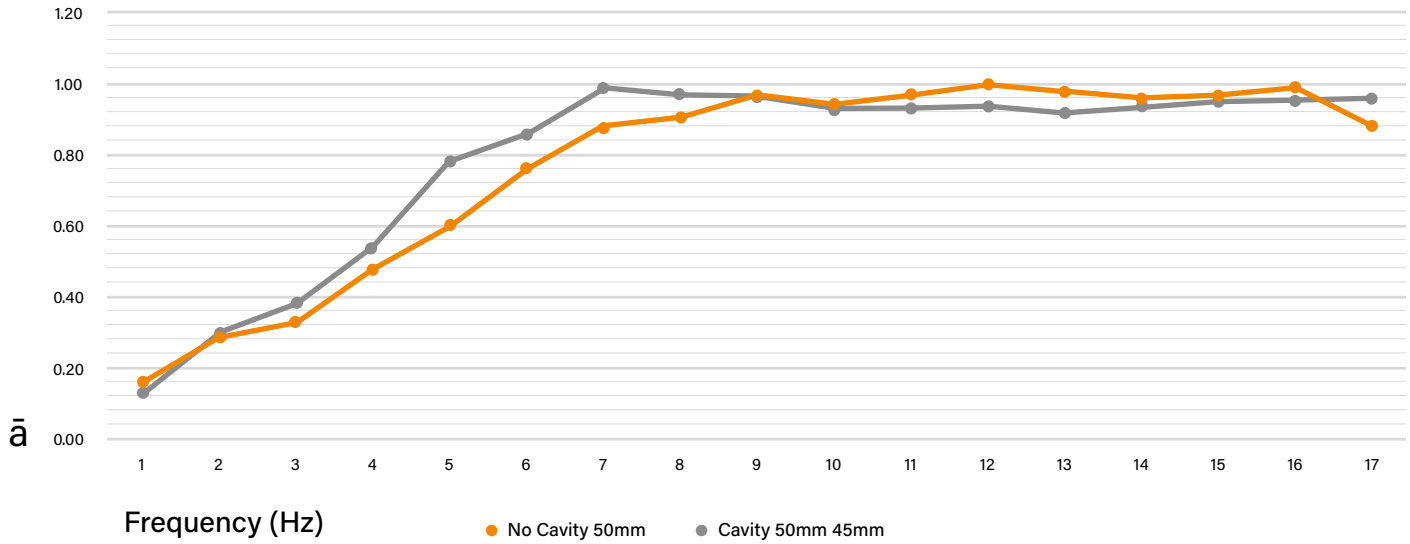

ECHO ACOUSTIC DATA

Acoustic Test Report ECHO

ECHO ACOUSTIC DATA																	
Frequency	100Hz	125Hz	160Hz	200Hz	250Hz	315Hz	400Hz	500Hz	630Hz	800Hz	1000Hz	1250Hz	1600Hz	2000Hz	2500Hz	3150Hz	4000Hz
No Cavity 50mm	0.2	0.27	0.33	0.48	0.6	0.75	0.88	0.9	0.96	0.98	0.96	0.99	0.98	0.97	0.96	0.98	0.87
Cavity 45mm/50mm	0.17	0.28	0.38	0.54	0.77	0.86	0.99	0.96	0.96	0.97	0.94	0.93	0.91	0.92	0.94	0.95	0.96