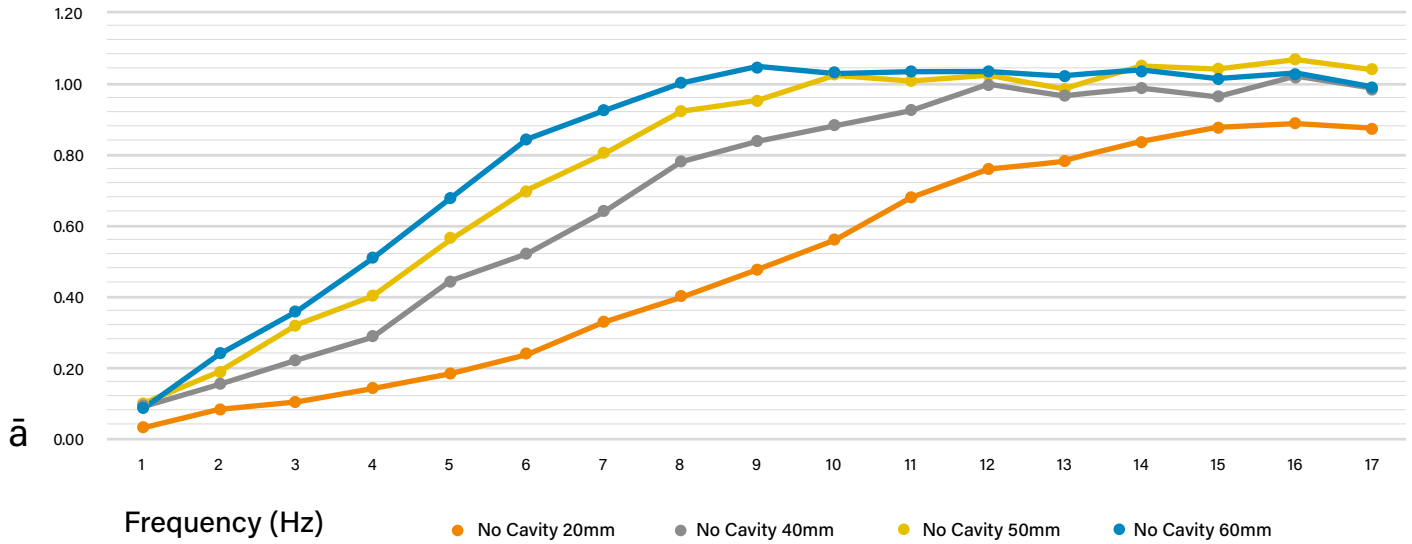

MTECH ACOUSTIC DATA

Acoustic Test Report MTECH

MTECH ACOUSTIC DATA																	
Frequency	100Hz	125Hz	160Hz	200Hz	250Hz	315Hz	400Hz	500Hz	630Hz	800Hz	1000Hz	1250Hz	1600Hz	2000Hz	2500Hz	3150Hz	4000Hz
No Cavity / 20mm	0.03	0.08	0.1	0.14	0.18	0.24	0.32	0.41	0.48	0.57	0.69	0.75	0.78	0.84	0.87	0.88	0.87
No Cavity / 40mm	0.1	0.15	0.22	0.29	0.43	0.53	0.65	0.78	0.83	0.87	0.93	0.99	0.98	1	0.99	1.02	0.99
No Cavity / 50mm	0.11	0.19	0.32	0.41	0.56	0.7	0.8	0.91	0.95	1.02	1.01	1.02	0.99	1.03	1.04	1.06	1.03
No Cavity / 60mm	0.09	0.23	0.37	0.50	0.67	0.83	0.93	0.99	1.03	1.02	1.03	1.02	1.01	1.02	1.02	1.03	0.99